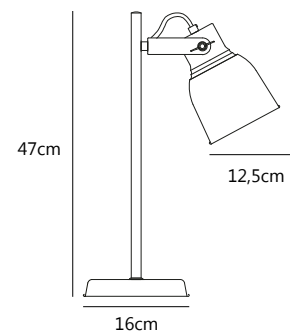

Black ND-2010835003
Metal/Plastic